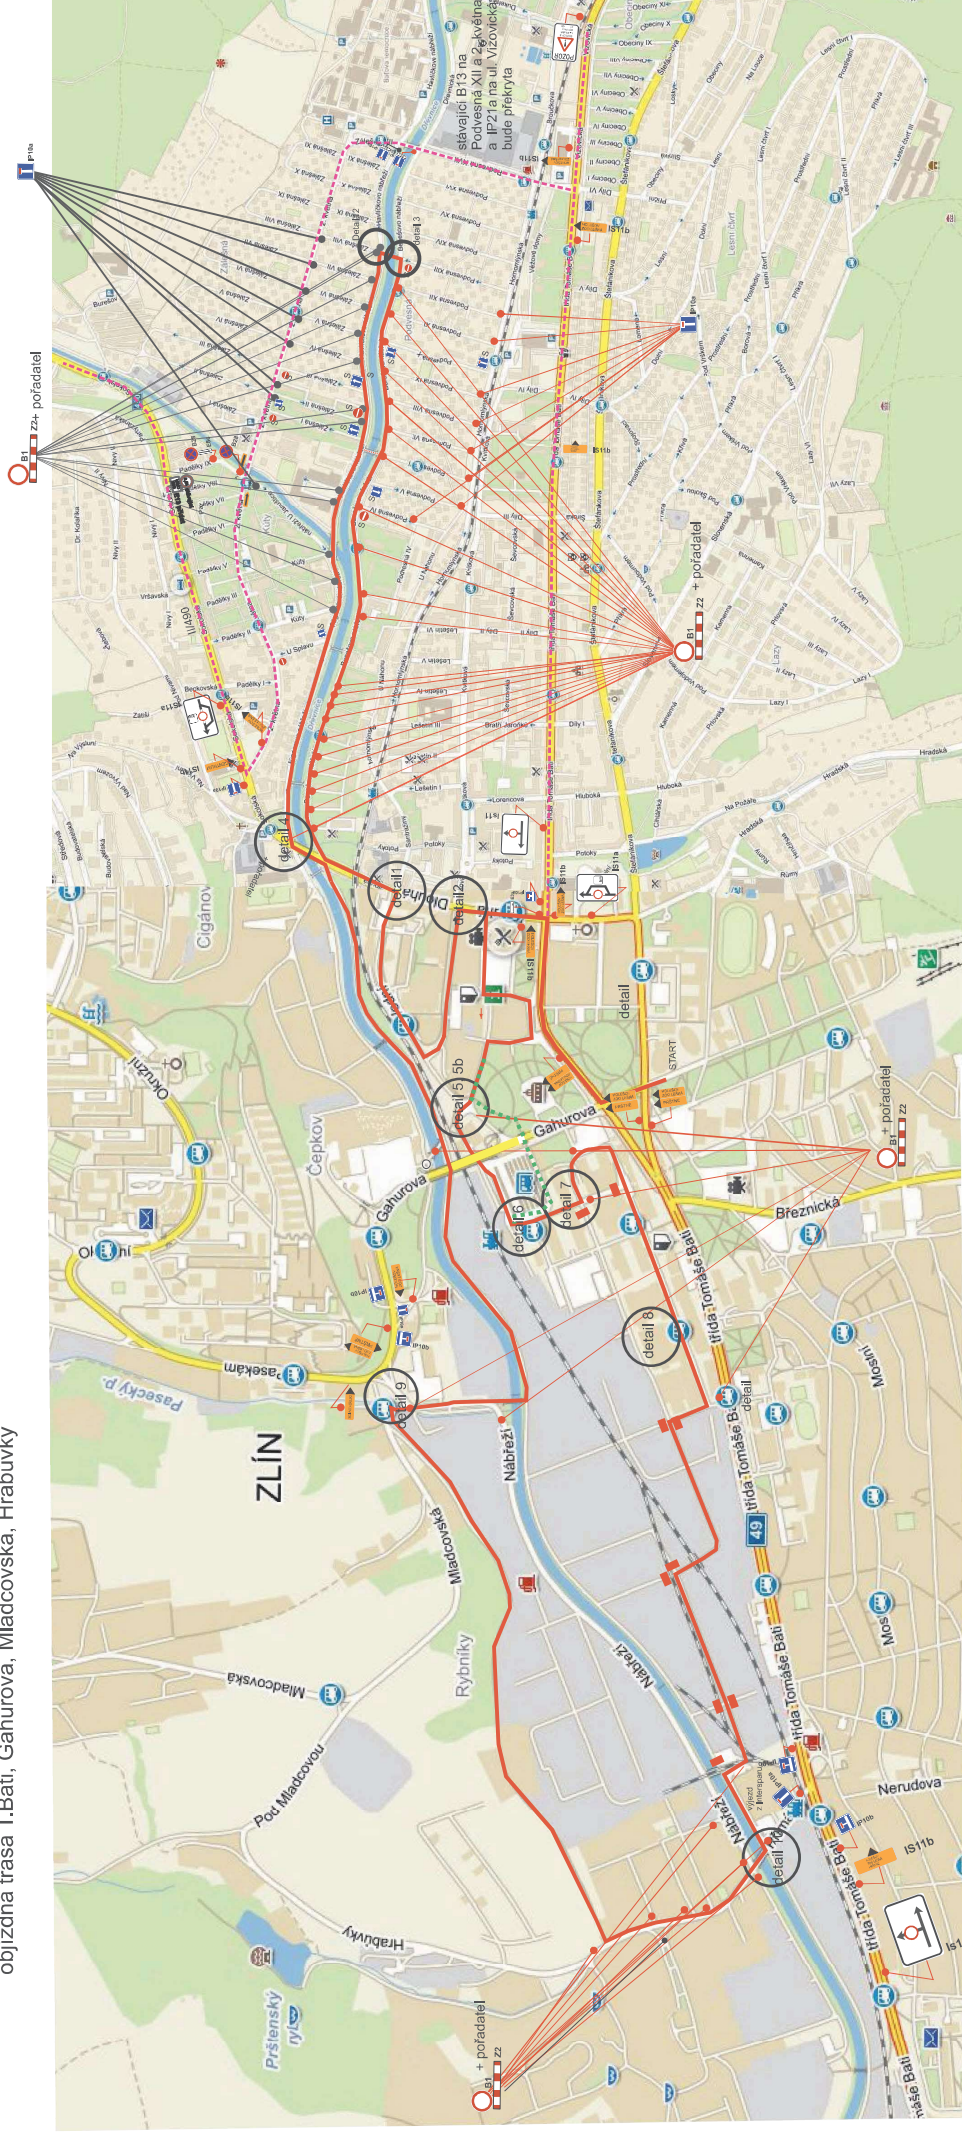

objížděná trasa T.Bati, Gahurova, Mladcovská, Hrabůvky

objížděná trasa T.Bati, Podvesná XII a 2. května

| | |
|--|-------------|
|  | |
| Celková situace PDZ ve Zlíně | |
| akce: Filmový pářmaraton Zlín celková mapa | 4 |
| Žadatel : FILMFEST, s.r.o. | |
| Místo : Zlín | Obec : Zlín |
| Datum : 1 | |
| Zpracoval: Miroslav Rádím | |

detail 11